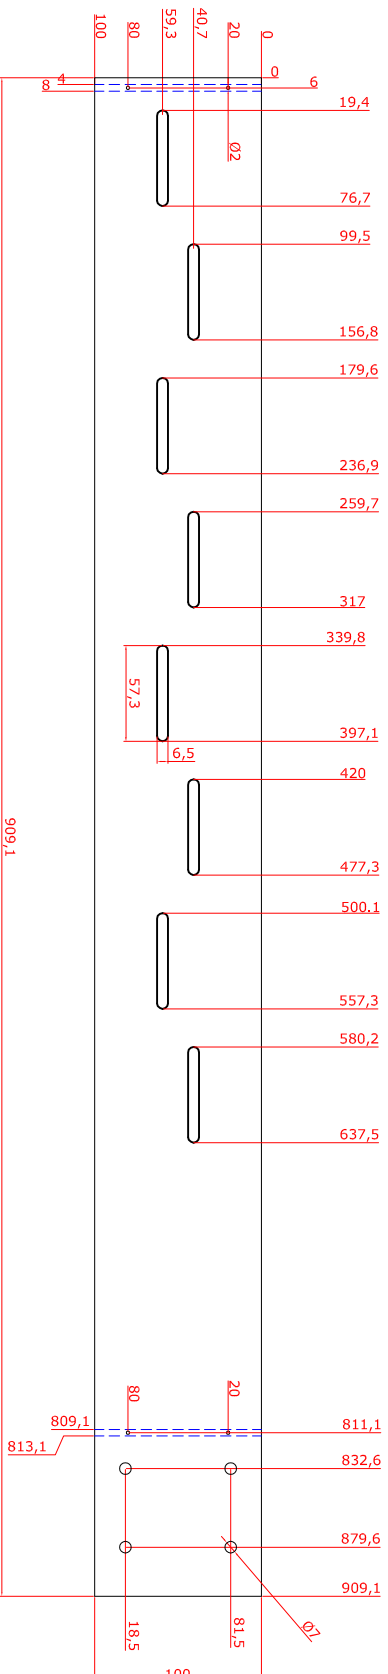

"Antenna 8 slot omnidirezionale"

Vista del lato posteriore

Vista 3D

Disegno realizzato da Chiccocar [carmineaq@hotmail.com]

Note: Le dimensioni, espresse in millimetri, si riferiscono ad una quotatura per coordinate successive.