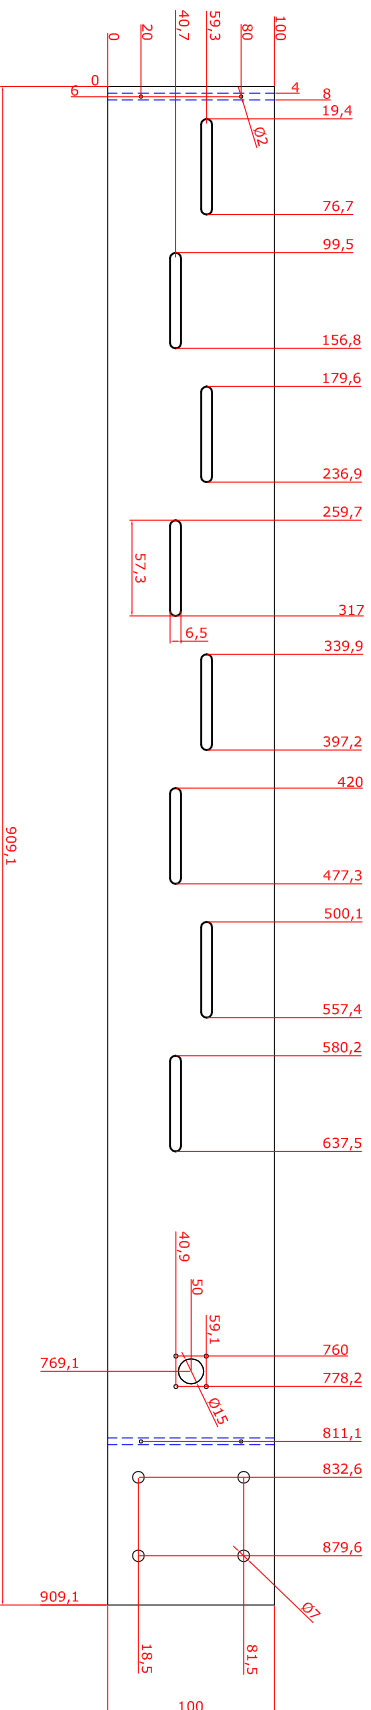

# "Antenna 8 slot omnidirezionale"

## Vista del lato connettore

Disegno realizzato da Chiccocar [carmineaq@hotmail.com]

Note: Le dimensioni, espresse in millimetri, si riferiscono ad una quotatura per coordinate successive.

## Vista 3D