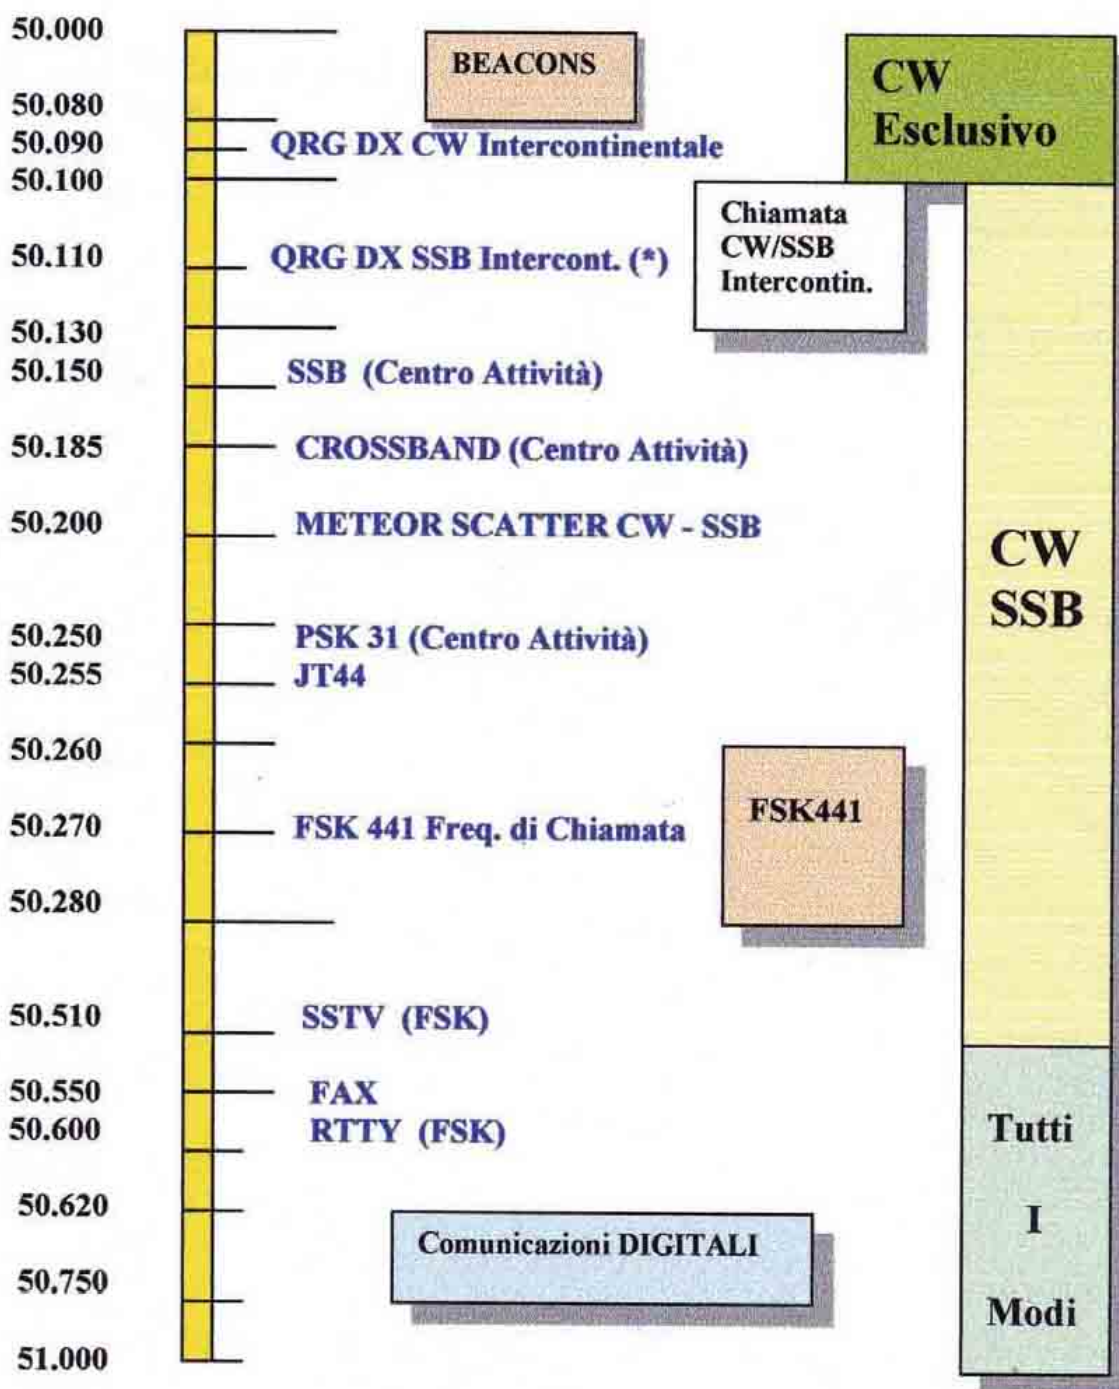

Band Plan 50-51 MHz IARU San Marino 2002

(*) La frequenza 50.110 è esclusiva per QSO DX Intercontinentali,